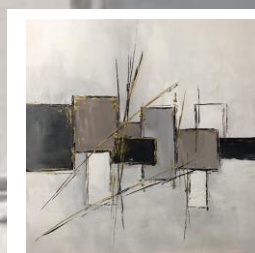

ATELIERS CRÉATIFS

Samedi 15 juin 2019 de 14 à 18 heures
Dimanche 16 juin 2019 de 10 à 18 heures
dans les magnifiques jardins éphémères
du parc de la Maison des Aînés de Beinheim

Cette manifestation pour public de tous âges, bricoleur ou amateur, vous permettra de vous initier ou de vous perfectionner dans tous les domaines des loisirs créatifs qui vous sont proposés :

Couture main et machine
Porcelaine
Broderie au point de croix

Crochet
Peinture acrylique
Sculpture

Bijoux en Fimo

Fil de fer
Carterie
Kirigami

Chantournage

Bois et récupération
Art floral

Initiation à la photographie